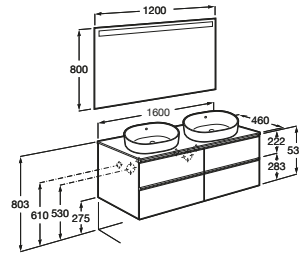

THE GAP

Mueble base de cuatro cajones para dos lavabos de sobre encimera

MEDIDAS

Longitud	1600 mm
Anchura	460 mm
Altura	537 mm

COLORES Y ACABADOS

PVPR (IVA INCLUIDO)

1375,77 €

DIBUJOS TÉCNICOS

CARACTERÍSTICAS

Mueble base de cuatro cajones para dos lavabos de sobre encimera. No incluye lavabo ni grifería

Combinación de puertas y cajones: 4 Cajones

Estructura del mueble: Cajones

Material: Aglomerado

Posición del lavabo: Central

Separadores internos

Sistema de apertura y cierre: Cajones con autocierre amortiguado

Tipo de instalación: Suspendido

Tipo de lavabo: Sobre encimera

COMPATIBLE